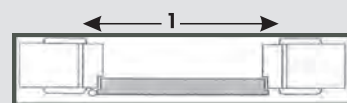

ΧΡΩΜΑΤΟΛΟΓΙΟ 2016 - 2017

τα πραγματικά. Για το ακριβές χρώμα ζητήστε χρωματολόγιο.

ΟΙ ΠΟΡΤΕΣ ΜΑΣ ΕΠΕΝΔΥΟΝΤΑΙ ΚΑΙ ΣΤΟ ΕΠΑΝΩ ΜΕΡΟΣ

Κάσες από πλακάξ

Περβάζι κουμπωτό κόντρα πλακέ

ΔΙΑΣΤΑΣΕΙΣ

- 1. ΠΛΑΤΟΣ ΚΑΣΑΣ
- 2. ΠΛΑΤΟΣ ΠΟΡΤΑΣ ΜΑΖΙ ΜΕ ΤΑ ΚΑΒΑΛΙΚΙΑ ΤΗΣ (ΤΕΛΙΚΑ ΜΕΤΡΑ ΠΟΡΤΑΣ)