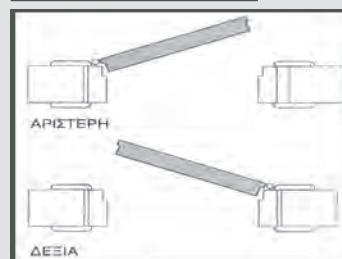

ΔΙΕΥΘΥΝΣΗ ΠΟΡΤΑΣ